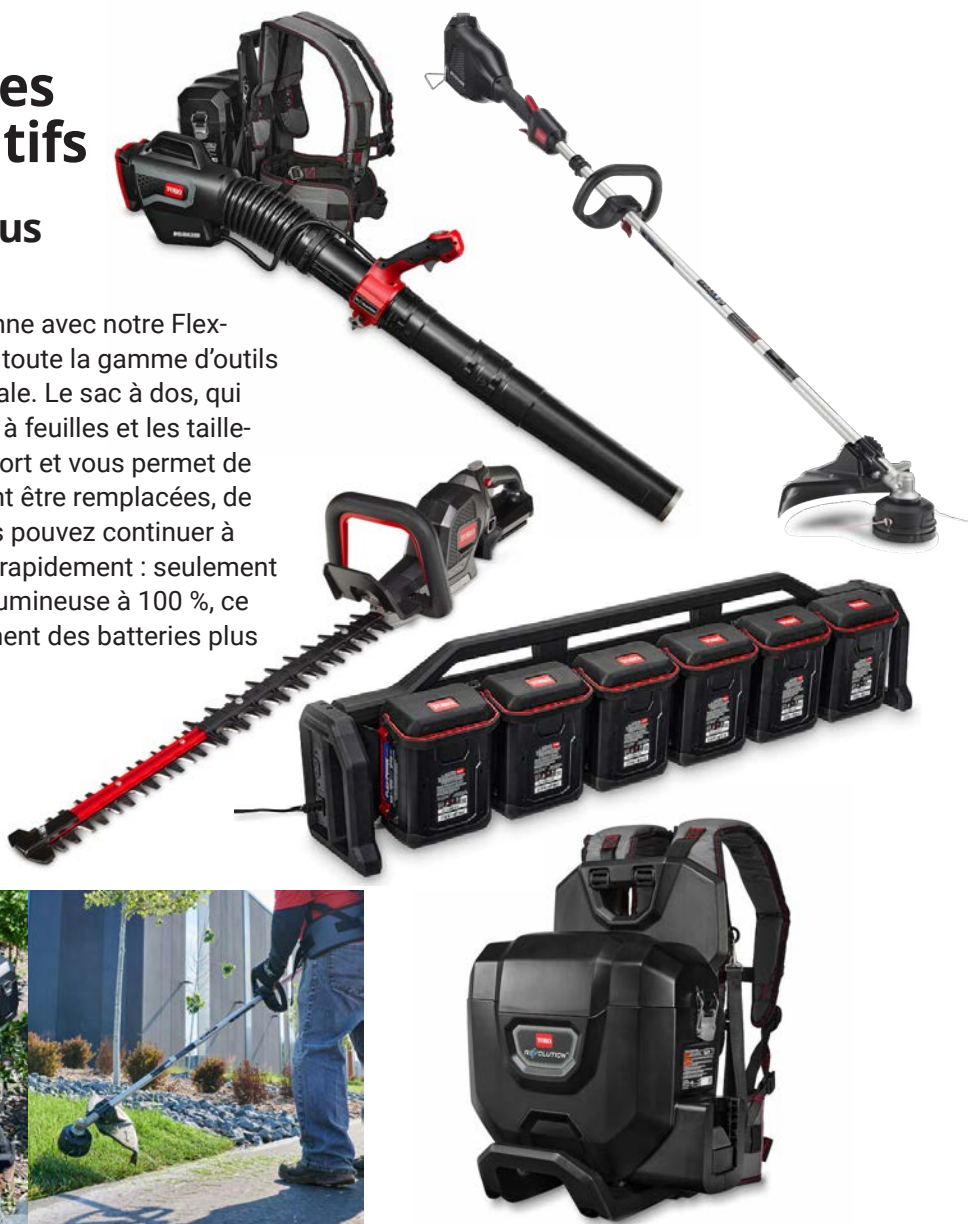

NOUVEAU

La révolution des appareils portatifs

La puissance au service de tous les professionnels

La source d'alimentation 60 V de Toro fonctionne avec notre Flex-Force Power System^{MD} et est compatible avec toute la gamme d'outils portatifs 60 V Revolution de qualité commerciale. Le sac à dos, qui sert de source d'alimentation pour le souffleur à feuilles et les taille-bordures et taille-haies, est conçu pour le confort et vous permet de travailler toute la journée. Les batteries peuvent être remplacées, de sorte que lorsqu'une batterie est épuisée, vous pouvez continuer à travailler. La puissance de 60 V est disponible rapidement : seulement 50 minutes pour charger la batterie la plus volumineuse à 100 %, ce qui surpasse facilement la vitesse de chargement des batteries plus volumineuses et de tension inférieure.

revolution.toro.com

NOUVEAU

Tonte

Tondeuses autonomes

echorobotics.com

Série TurfMower Robotisée

La tondeuse robotisée autonome peut être utilisée 24 heures sur 24, 7 jours sur 7, de jour comme de nuit, beau temps, mauvais temps, et ses coûts énergétiques sont 8 fois moins chers que ceux des tondeuses traditionnelles. Outre la réduction de l'impact sur l'environnement, les économies d'énergie et de main-d'œuvre, la tondeuse améliore considérablement la santé du gazon en réduisant le compactage et en offrant une apparence de première coupe en permanence. Surveillez les conditions du terrain à distance avec l'application mobile.

NOUVEAU

TORO

Z Master 7500-D 144 po

Vous recherchez une tondeuse à toute épreuve, qui soit à la fois facile à utiliser et qui vous permet de travailler plus vite? Pratique, le tablier grand rendement de 244 cm (96 po) se replie pour faciliter le transport, puis se déploie pour gérer les travaux les plus importants – en deux fois moins de temps qu’avec des tondeuses comparables.